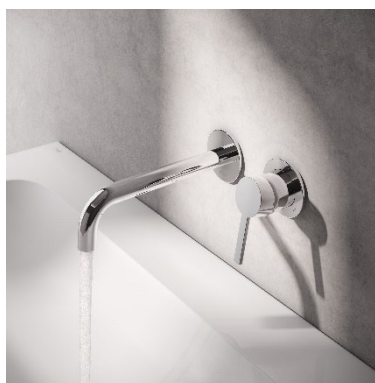

KEUCO_PLAN_blue_wall_mounted_chrome_2.jpg