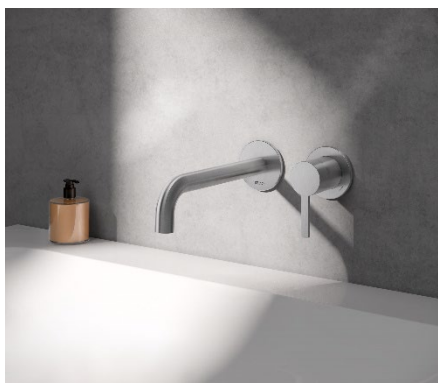

KEUCO_PLAN_blue_wall_mounted_stainless_steel_1.jpg