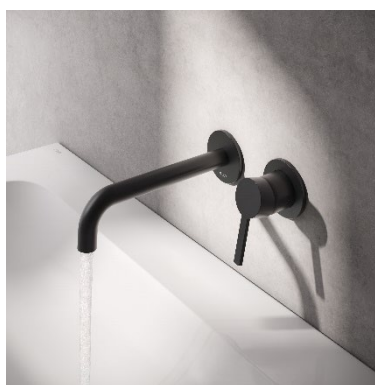

KEUCO_PLAN_blue_wall_mounted_black_matt_2.jpg