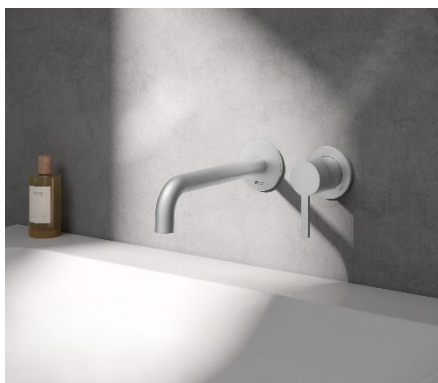

INFORMACIÓN PARA LA PRENSA

KEUCO_PLAN_blue_wall_mounted_aluminium_1.jpg