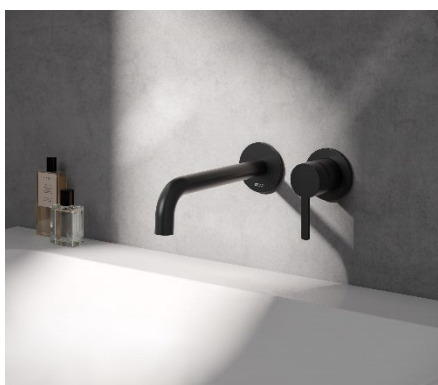

INFORMACIÓN PARA LA PRENSA

PRESS PICTURES:

KEUCO_PLAN_blue_wall_mounted_black_matt_1.jpg